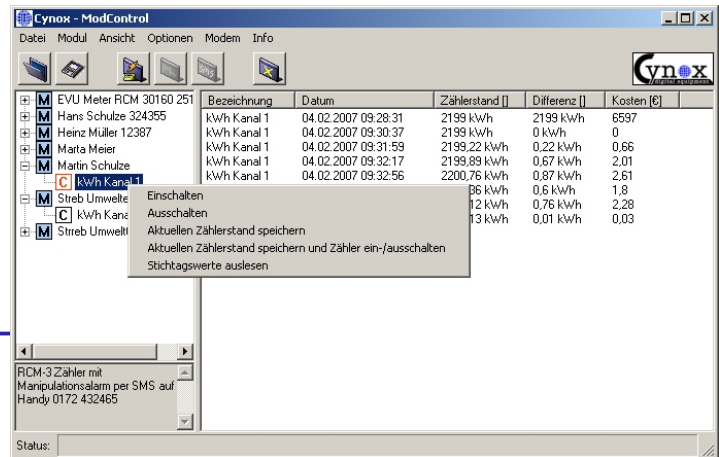

The evaluation

- Software zur Zählerfern-auslesung und Fernschaltung
- Unterstützung von Cynox GSM-, Power Line- und RS-485 Systemen

Mit PC Zählerstände auslesen

- Verbrauchsauslesung für Wasser und Strom
- Berechnung von Kosten für Wasser und Strom
- Exportmöglichkeit in MS-EXCEL
- Ideal für Marina und Campingplatzlösungen
- Schnittstelle zu verschiedenen Campingplatzabrechnungssystem optional erhältlich
- Komplette Parametrierung der Feldgeräte über PC

Ausgänge schalten per PC

- Ein - und Ausschalten von Kanälen in den Feldgeräten
- Direkte Anzeige des Schaltzustandes